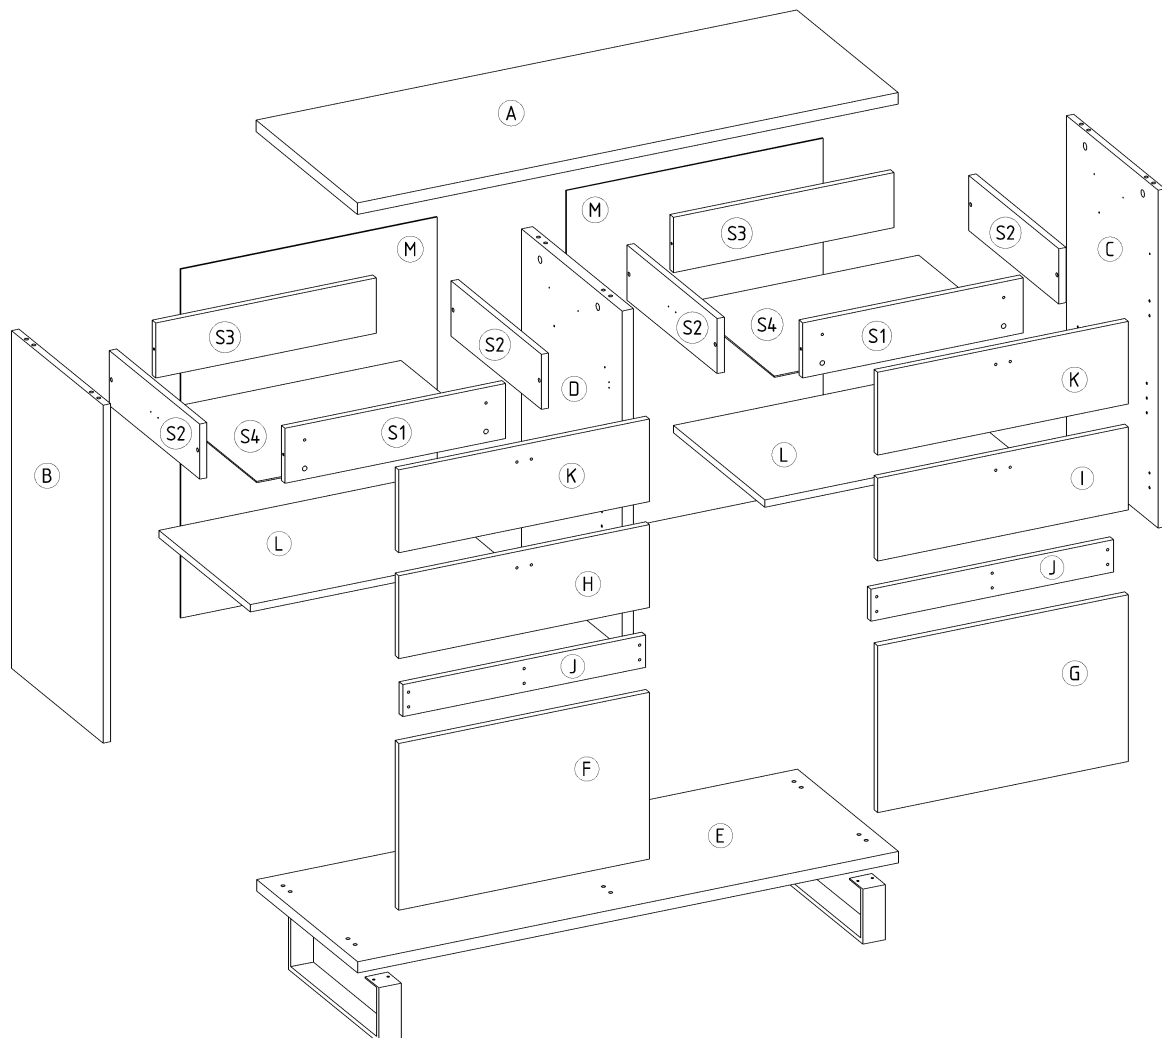

CRO-06 Komoda 2D2S

L-120 H-91 D-45

 90 min

x 12  AKC00019	x 8  7x50 AKC00120	x 6  7x70 AKC00056	x 14  AKC00004	x 6  AKC00029	x 4  AKC00151
x 2  AKC00152	x 6  AKC00004	x 4  ZAW00025	x 4  AKC00036	x 8  AKC00023	x 2  AKC00148
x 2  AKC00153	x 70  AKC00018	x 40  3,5x16 AKC00026	x 12  4x20 AKC00026	x 8  3,5x30 AKC00026	x 8  4x25 AKC00026
x 4  UCH00056	x 2  HDF	x 1  AKC00017	x 2 L-400 mm  MEC00396	x 2  NOG00044	

1

2

3

4

5

6

7

8